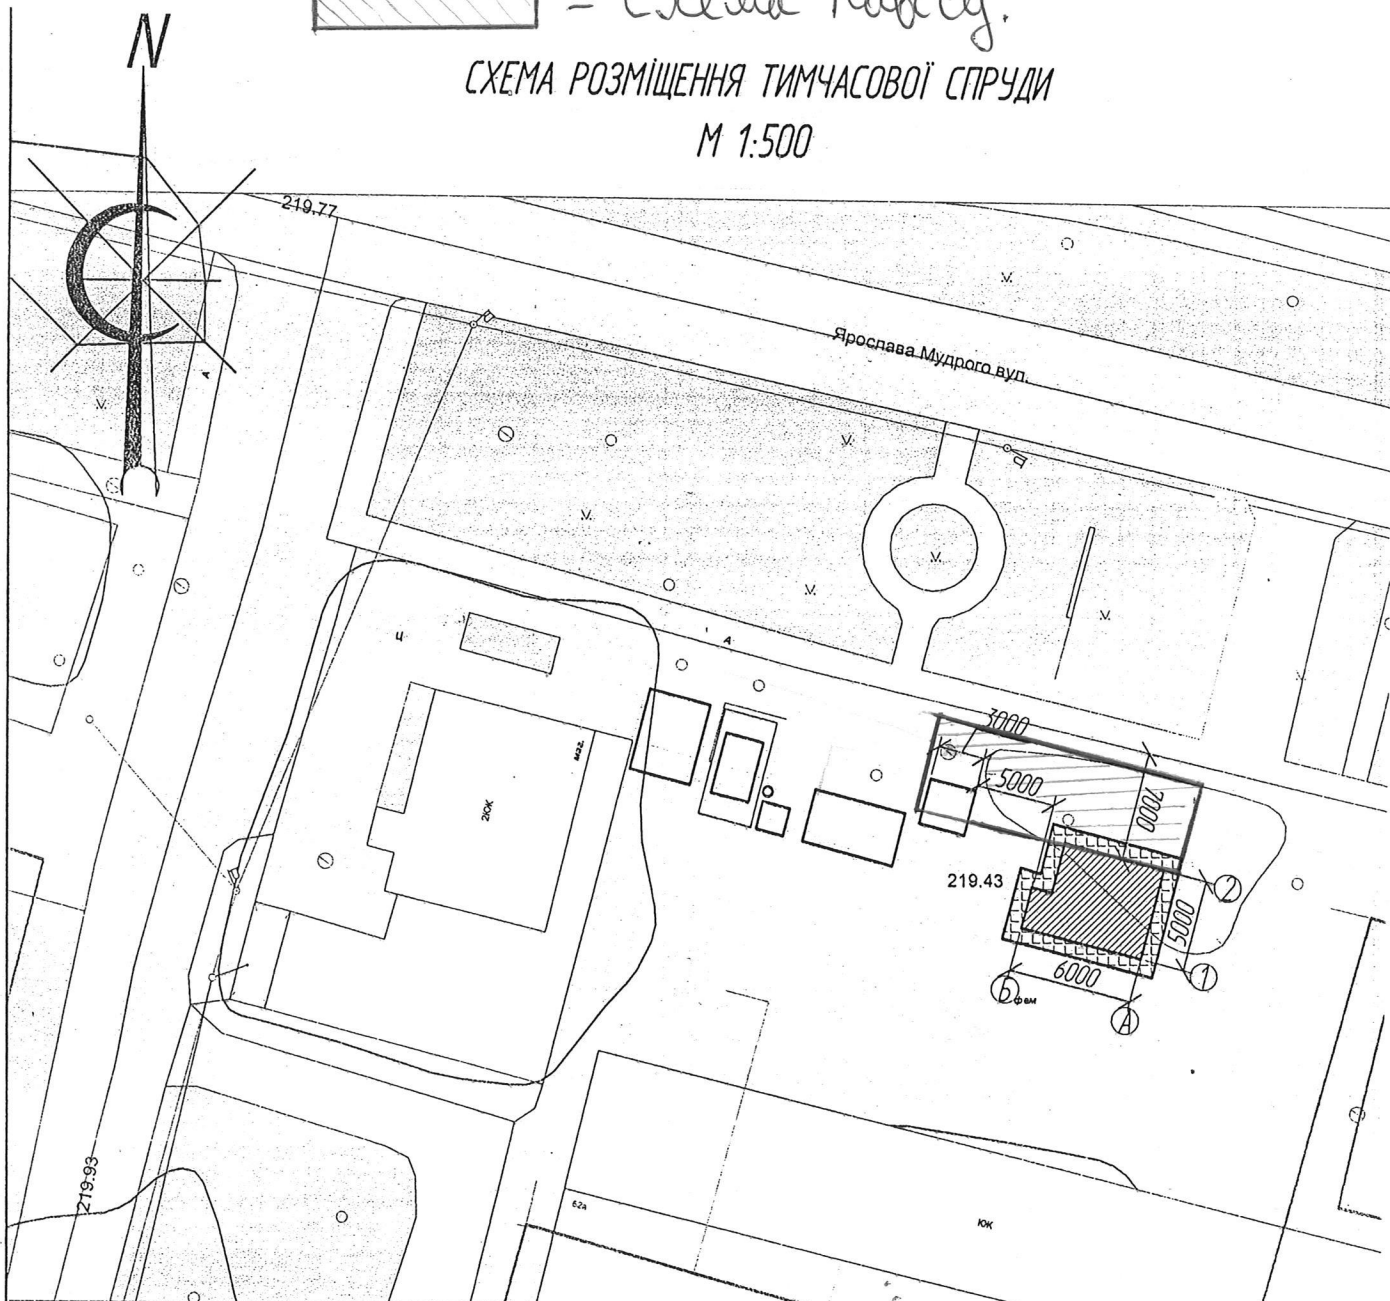

- Схема кавісу.

СХЕМА РОЗМІЩЕННЯ ТИМЧАСОВОЇ СПРУДИ

М 1:500

УМОВНІ ПОЗНАЧЕННЯ

Експлікація:
 місце розташування ТС;
 червоні лінії;
 лінії регулювання забудови;
 місця підключення до інженерних мереж.

Будівлі та споруди

ТС

Газон

Смітниця

мощення ФЕМ

			2022				
				Шифр			
ГП	Бондарець	<i>[Signature]</i>		м. Славути, вул. Я. Мудрого, в рн-і будинку 62а			Нікітюк І
Розробив	Бондарець	<i>[Signature]</i>		Ескіз розміщення тимчасової споруди торговельного призначення для здійснення підприємницької діяльності	Стадія	Аркуш	Аркушів
Виконав	Олексюк	<i>[Signature]</i>				1	2
Перевірив	Бондарець	<i>[Signature]</i>					
Н. контр	Олексюк	<i>[Signature]</i>					
					МП "Сета"		
					Нетішин		

Схема розміщення ТС

МП "Сета"
Нетішин