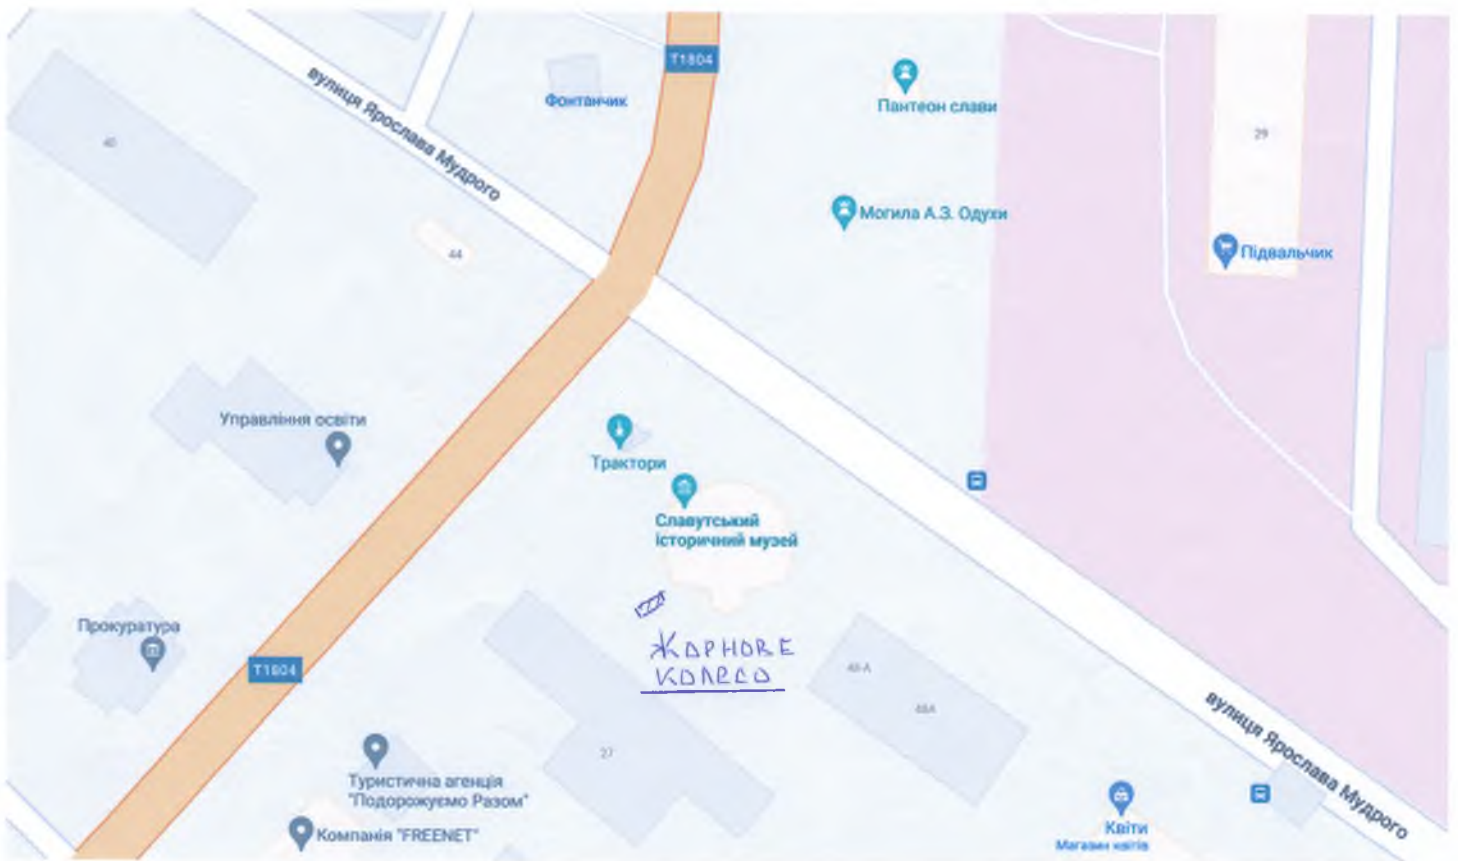

Додаток №1
до заявки № 04 від 13.07.2023р.

Місце встановлення елемента культурної спадщини

“Жорнове колесо”

Розміри монументу: 1500 x 1000 x 1550
Розміри моря-білука: 1200 x 550
Відстань від музею - 3 м.